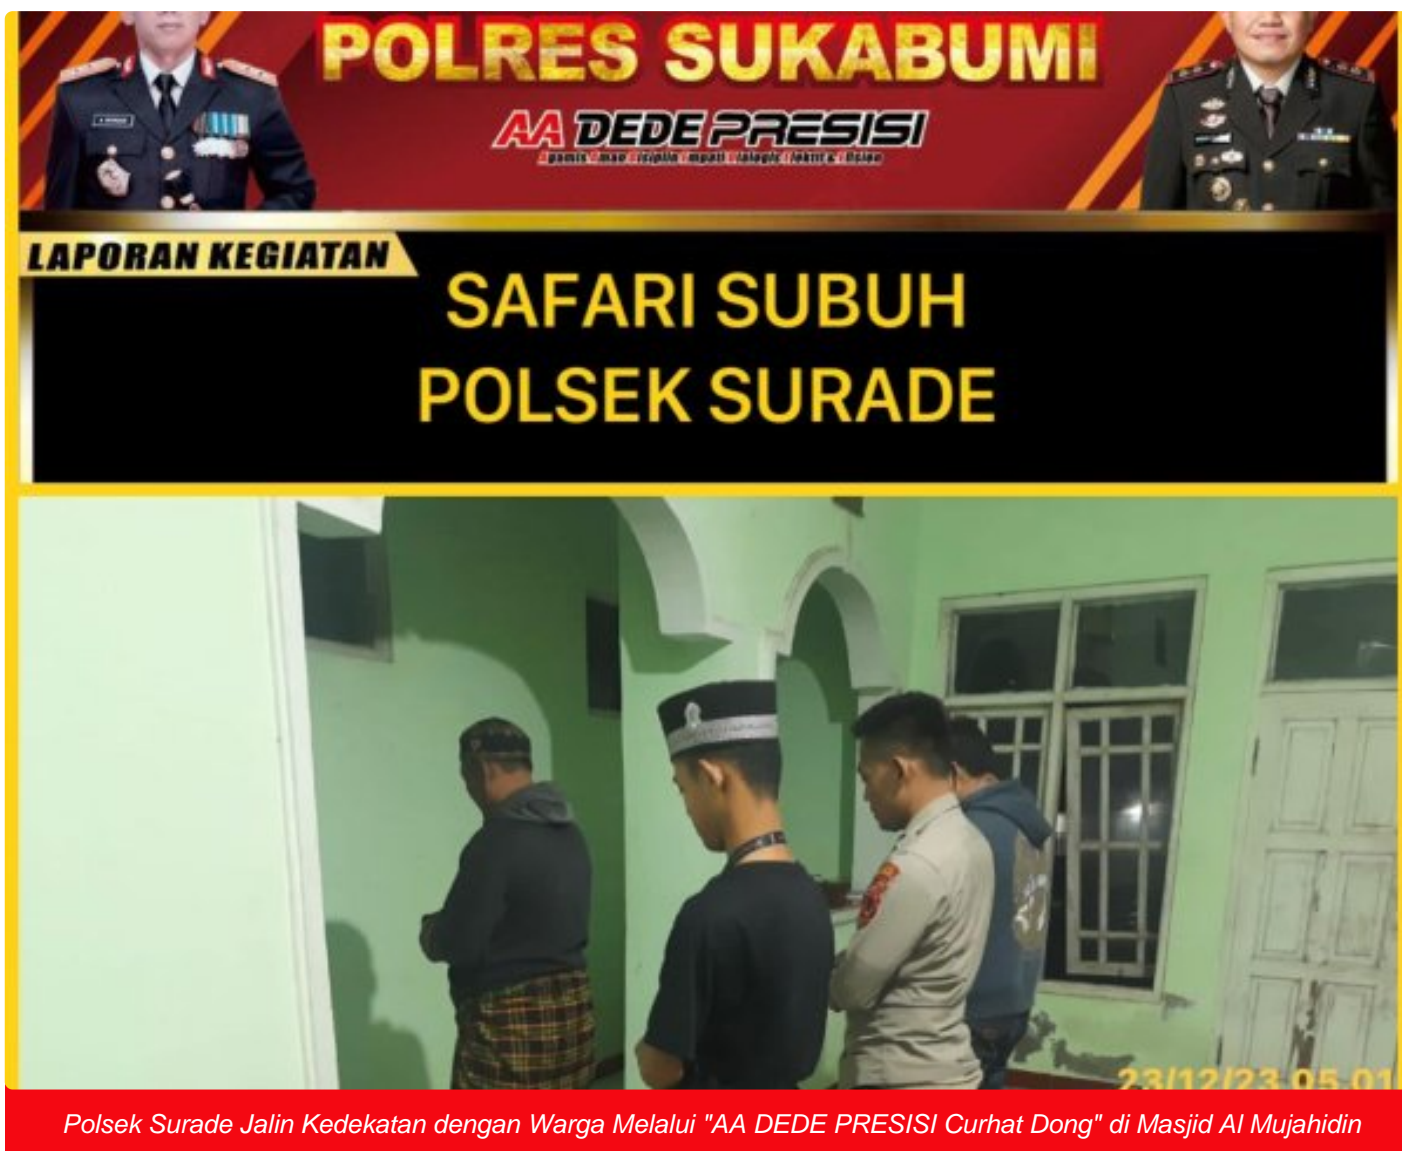

# Polsek Surade Jalin Kedekatan dengan Warga Melalui "AA DEDE PRESISI Curhat Dong" di Masjid Al Mujahidin

Sukabumi - [SUKABUMI.KAMPAI.CO.ID](http://SUKABUMI.KAMPAI.CO.ID)

Dec 23, 2023 - 11:13

Sukabumi, 23 Desember 2023 - Hari Sabtu pagi ini, Polsek Surade turut

berpartisipasi dalam kegiatan safari sholat Subuh berjamaah di Masjid Al Mujahidin, Kecamatan Surade, Kabupaten Sukabumi. Dalam acara yang dimulai pukul 04.30 hingga selesai ini, anggota Polsek Surade tidak hanya beribadah bersama namun juga menjalin kedekatan dengan warga melalui kegiatan "AA DEDE PRESISI Curhat Dong."

Dalam kegiatan safari sholat Subuh berjamaah, anggota Polsek Surade tampak kompak memenuhi saf sholat di Masjid Al Mujahidin. Mereka tidak hanya menjadi bagian dari jamaah namun juga turut menyelenggarakan kegiatan yang bertujuan mempererat hubungan antara Polri dan masyarakat.

Setelah pelaksanaan sholat, acara dilanjutkan dengan silaturahmi antara anggota Polsek Surade dan jamaah masjid. Kegiatan "AA DEDE PRESISI Curhat Dong" menjadi salah satu highlight acara, di mana anggota Polsek Surade aktif mendengarkan curhatan dan aspirasi warga masyarakat yang ikut sholat berjamaah.