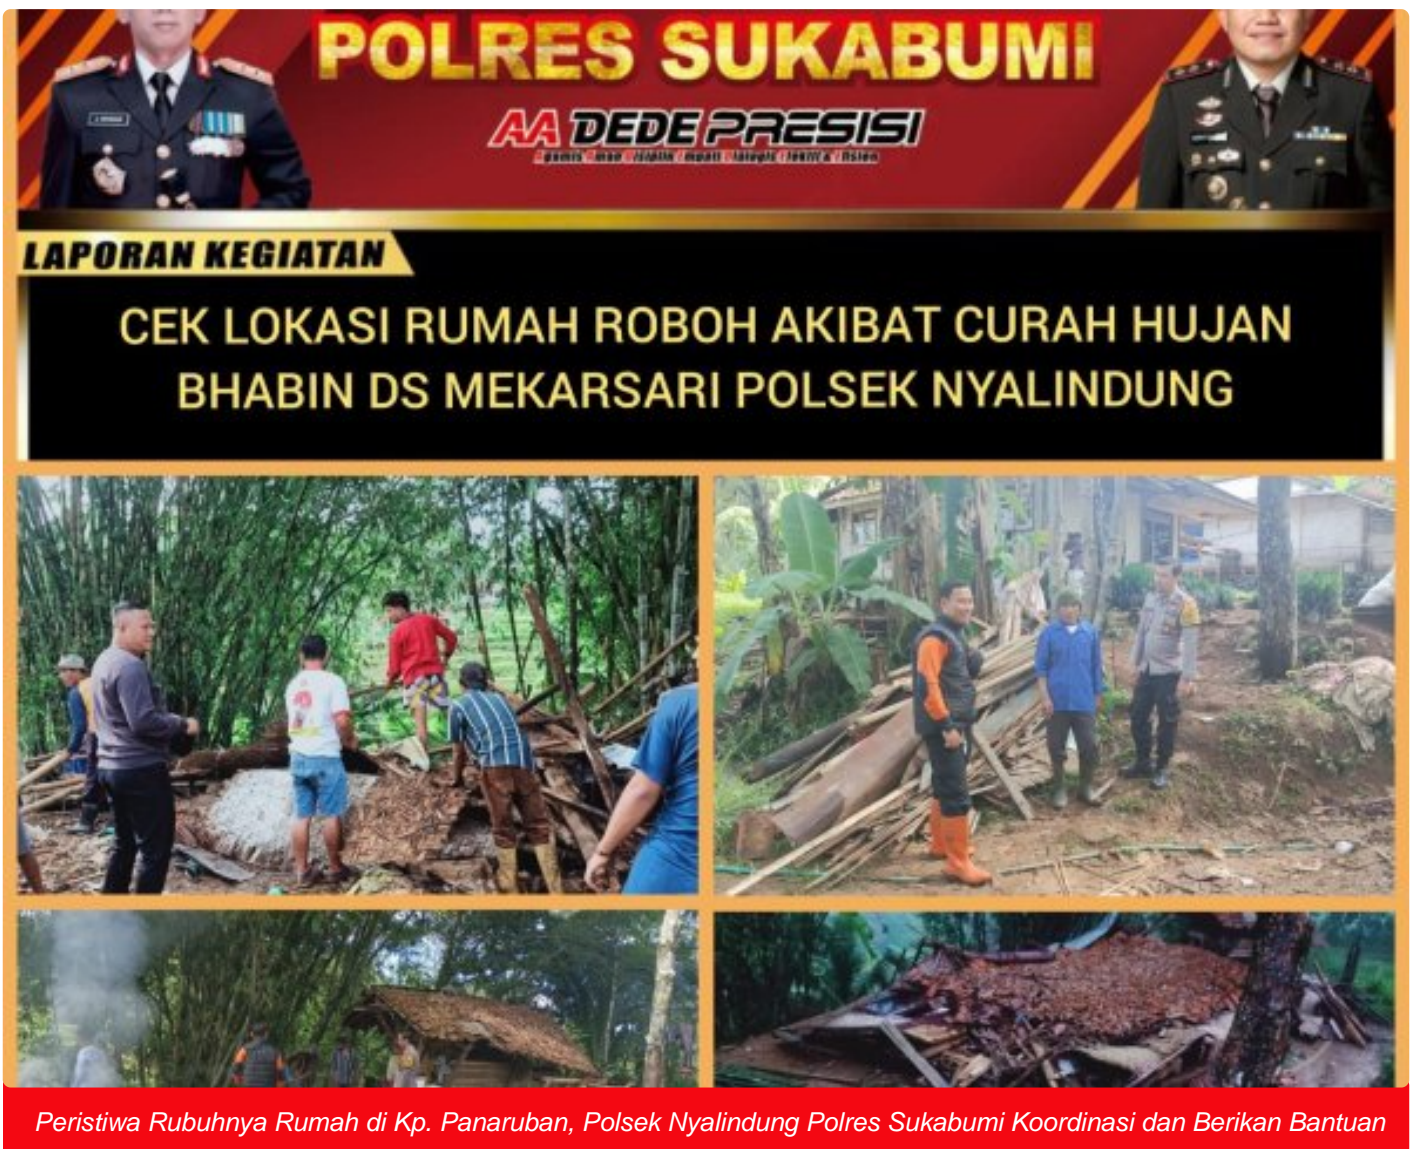

Peristiwa Rubuhnya Rumah di Kp. Panaruban, Polsek Nyalindung Polres Sukabumi Koordinasi dan Berikan Bantuan

Sukabumi - SUKABUMI.KAMPAI.CO.ID

Jan 5, 2024 - 11:37

Peristiwa Rubuhnya Rumah di Kp. Panaruban, Polsek Nyalindung Polres Sukabumi Koordinasi dan Berikan Bantuan

Sukabumi, 05 Januari 2024 - Kapolsek Nyalindung melaporkan kejadian tragis rubuhnya sebuah rumah di Kp. Panaruban Rt 02/05, Ds. Mekarsari, Kecamatan

Nyalindung, Kabupaten Sukabumi. Peristiwa ini terjadi pada hari Kamis, 04 Januari 2024, sekitar jam 17.24 WIB. Meskipun tidak ada korban jiwa, namun kejadian tersebut menyebabkan kerugian materiil yang belum dapat ditaksir.

Waktu dan Tempat Kejadian:

- Hari: Kamis
- Tanggal: 04 Januari 2024
- Jam: 17.24 Wib
- Tempat: Kp. Panaruban Rt 02/05, Ds. Mekarsari, Kec. Nyalindung, Kab. Sukabumi

Identitas Korban: Tidak ada korban jiwa

Kronologis Kejadian: Peristiwa terjadi pada Kamis, 4 Januari 2024, sekitar jam 17.24 Wib. Rumah jenis panggung dengan ukuran 4x6 Meter tersebut diduga rubuh akibat hujan deras dan kondisi bangunan yang lapuk sehingga tidak mampu menahan beban. Tidak ada korban jiwa dalam peristiwa ini, namun pemilik rumah untuk sementara tinggal atau mengungsi di rumah saudara.