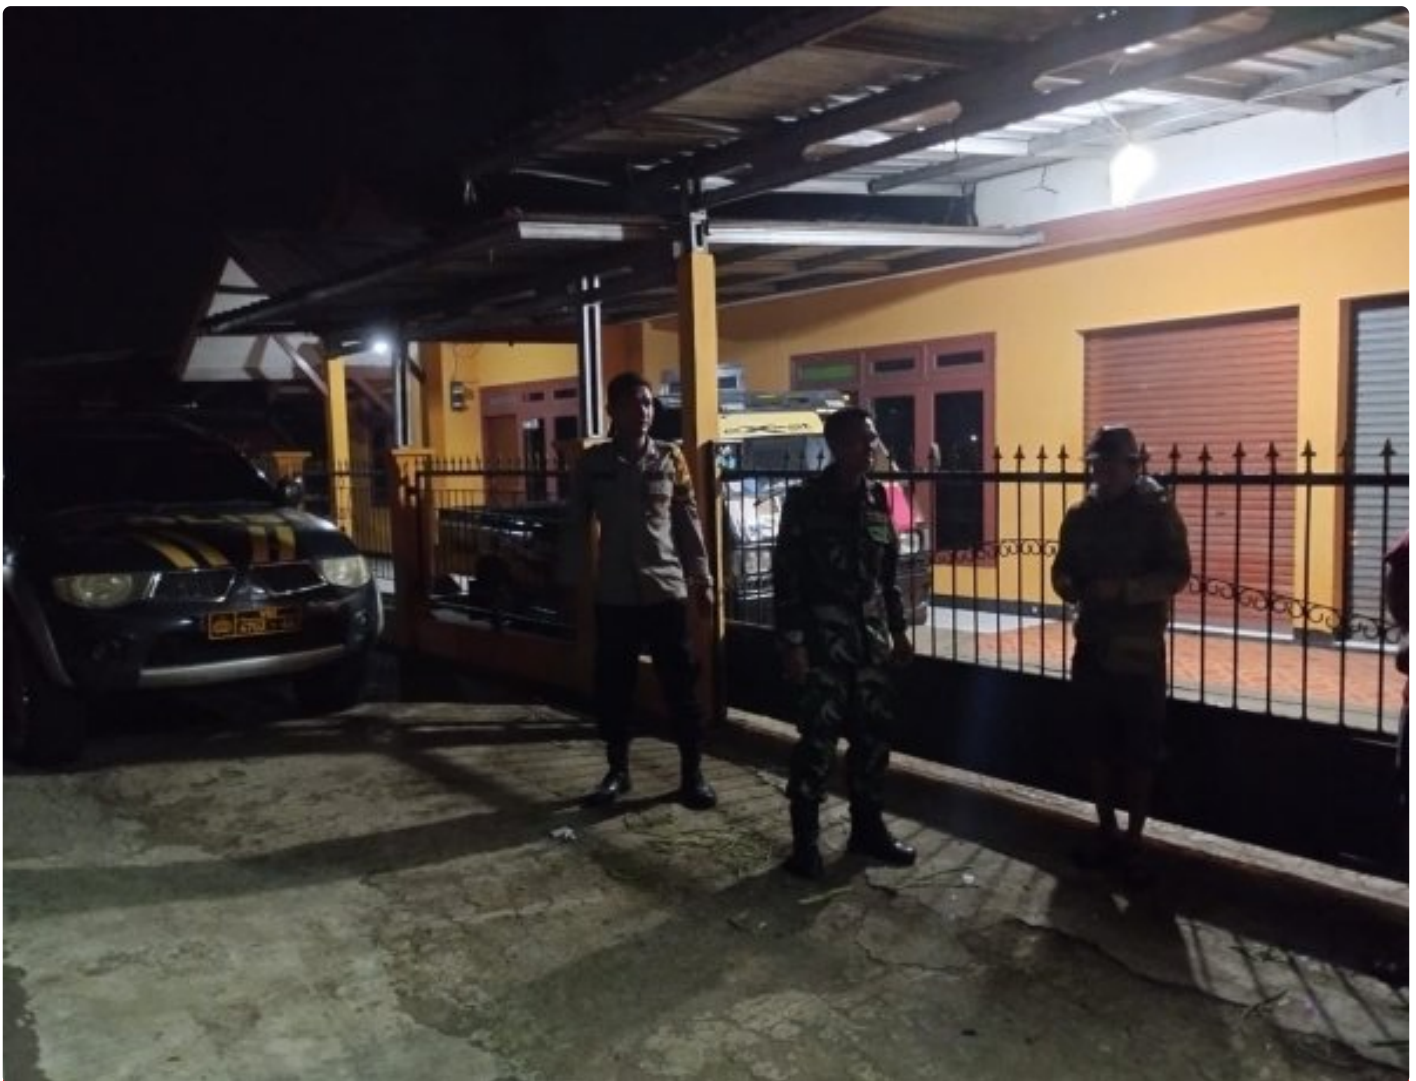

Patroli Biru Polsek Nyalindung Polres Sukabumi Antisipasi Gangguan Kamtibmas di Wilayah Hukum Nyalindung

Sukabumi - SUKABUMI.KAMPAI.CO.ID

Nov 15, 2024 - 08:03

Patroli Biru Polsek Nyalindung Polres Sukabumi Antisipasi Gangguan Kamtibmas di Wilayah Hukum Nyalindung

— Personel Polsek Nyalindung melakukan kegiatan "Patroli Biru" sebagai

langkah antisipasi gangguan keamanan dan ketertiban masyarakat (Kamtibmas) pada jam-jam rawan. Kegiatan ini dimulai pada pukul 22:00 WIB dan berlanjut hingga situasi kondusif.

Personel yang Bertugas:

- BRIPKA Andi
- BRIPTU Aldi
- SERKA Agus

Rute Patroli: Wilayah hukum Polsek Nyalindung

Patroli kali ini fokus mengunjungi beberapa lokasi, termasuk area ramai dan pos ronda. Petugas juga mengaktifkan kembali Satuan Keamanan Lingkungan (Satkamling) untuk mencegah terjadinya tindak kriminal, khususnya kasus pencurian kendaraan bermotor (C3). Selain itu, personel Polsek Nyalindung menghimbau masyarakat agar turut berperan dalam menjaga situasi kamtibmas di lingkungan masing-masing.

Hasil Patroli: Warga setempat menunjukkan pemahaman dan respons positif terhadap pesan kamtibmas yang disampaikan. Kegiatan ini berjalan dengan lancar dan situasi di wilayah Nyalindung tetap aman serta kondusif.