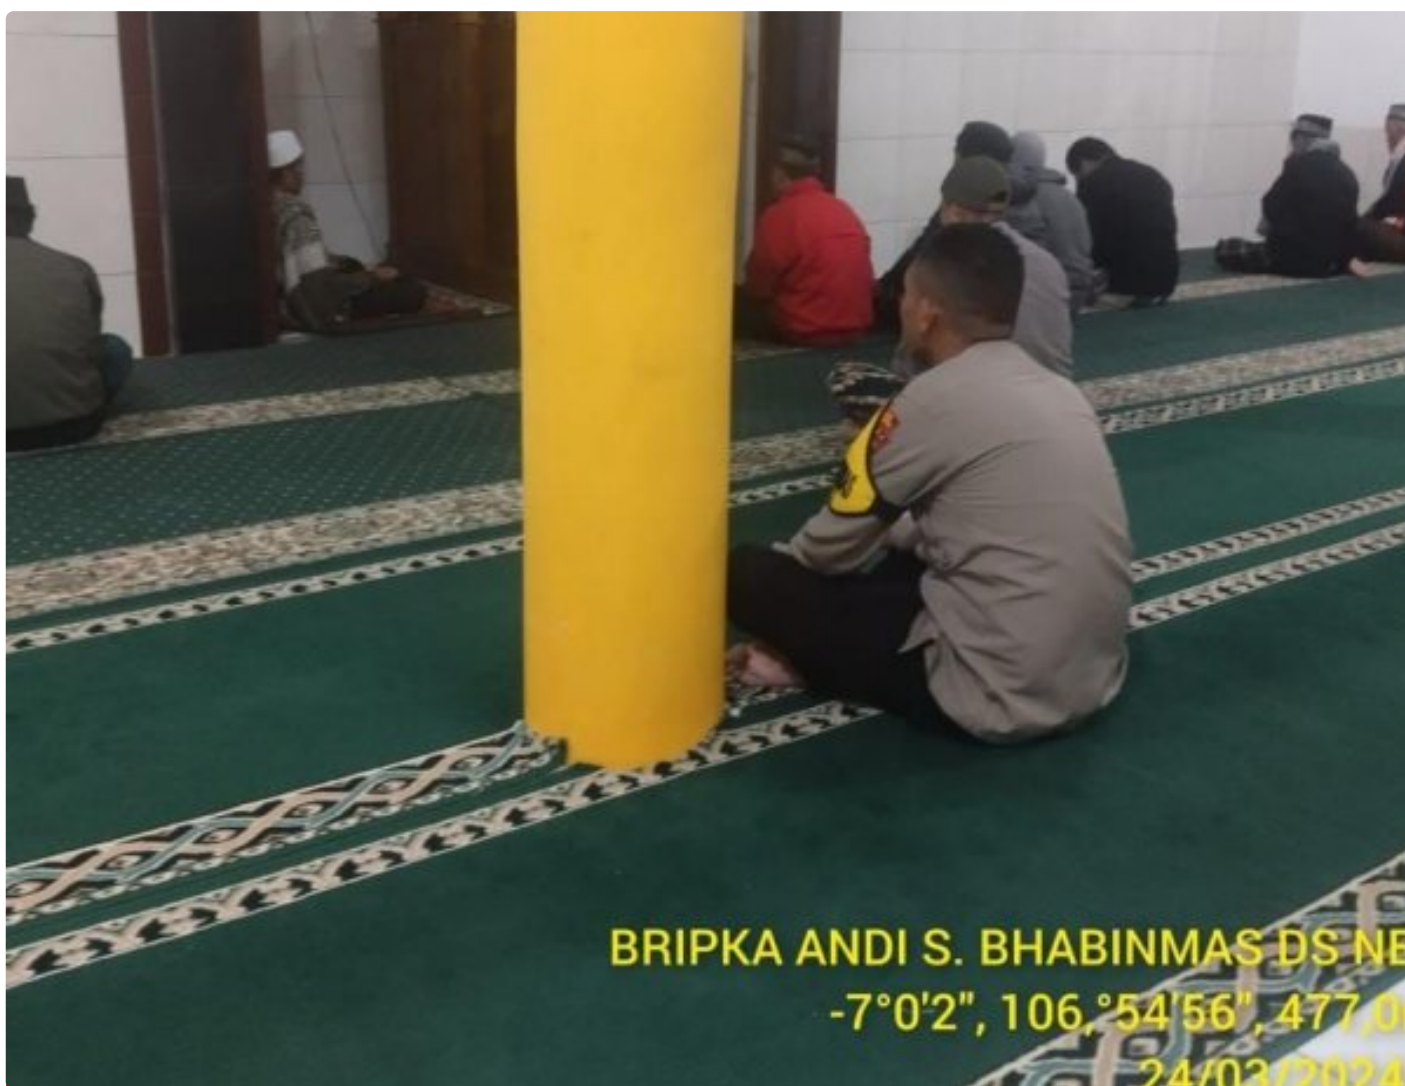

Bhabinkamtibmas Polsek Nyalindung Polres Sukabumi Melakukan Safari Subuh di Masjid Al Furqon

Sukabumi - SUKABUMI.KAMPAI.CO.ID

Mar 24, 2024 - 09:29

BRIPKA ANDI S. BHABINMAS DS NE
-7°0'2", 106,°54'56", 477,0
24/03/2024

Bhabinkamtibmas Polsek Nyalindung Polres Sukabumi Melakukan Safari Subuh di Masjid Al Furqon

Polres Sukabumi Polda Jabar - Bhabinkamtibmas Desa Neglasari, Briпка Andi

Syarifuddin, melaksanakan kegiatan Safari Subuh di Masjid Al Furqon yang terletak di Kampung Tegal Sereh, RT 003/001, Desa Neglasari, Kecamatan Nyalindung, Kabupaten Sukabumi. Hal ini disampaikan dalam laporan resmi yang diajukan kepada Bapak Kapolres Sukabumi oleh Kapolsek Nyalindung, AKP Joko Susanto Supono, S.Kom.

Kegiatan dimulai pada pukul 04.51 WIB dan berlangsung hingga selesai. Bhabinkamtibmas menyampaikan pesan-pesan kamtibmas kepada jamaah yang hadir dalam kesempatan tersebut. Selain itu, dia juga memberikan kesempatan kepada jamaah untuk memberikan masukan, kritik, serta saran yang berkaitan dengan situasi keamanan dan ketertiban di lingkungan mereka.

Dalam kutipan yang disertakan dalam laporan, Kapolsek Nyalindung menyatakan, "Kegiatan safari subuh ini tidak hanya sebagai bentuk upaya untuk menjaga keamanan dan ketertiban masyarakat, tetapi juga sebagai wujud dari silaturahmi yang erat antara kepolisian dan masyarakat. Dengan saling berinteraksi dan berkomunikasi, diharapkan situasi kamtibmas di wilayah kita dapat terus terjaga dengan baik."